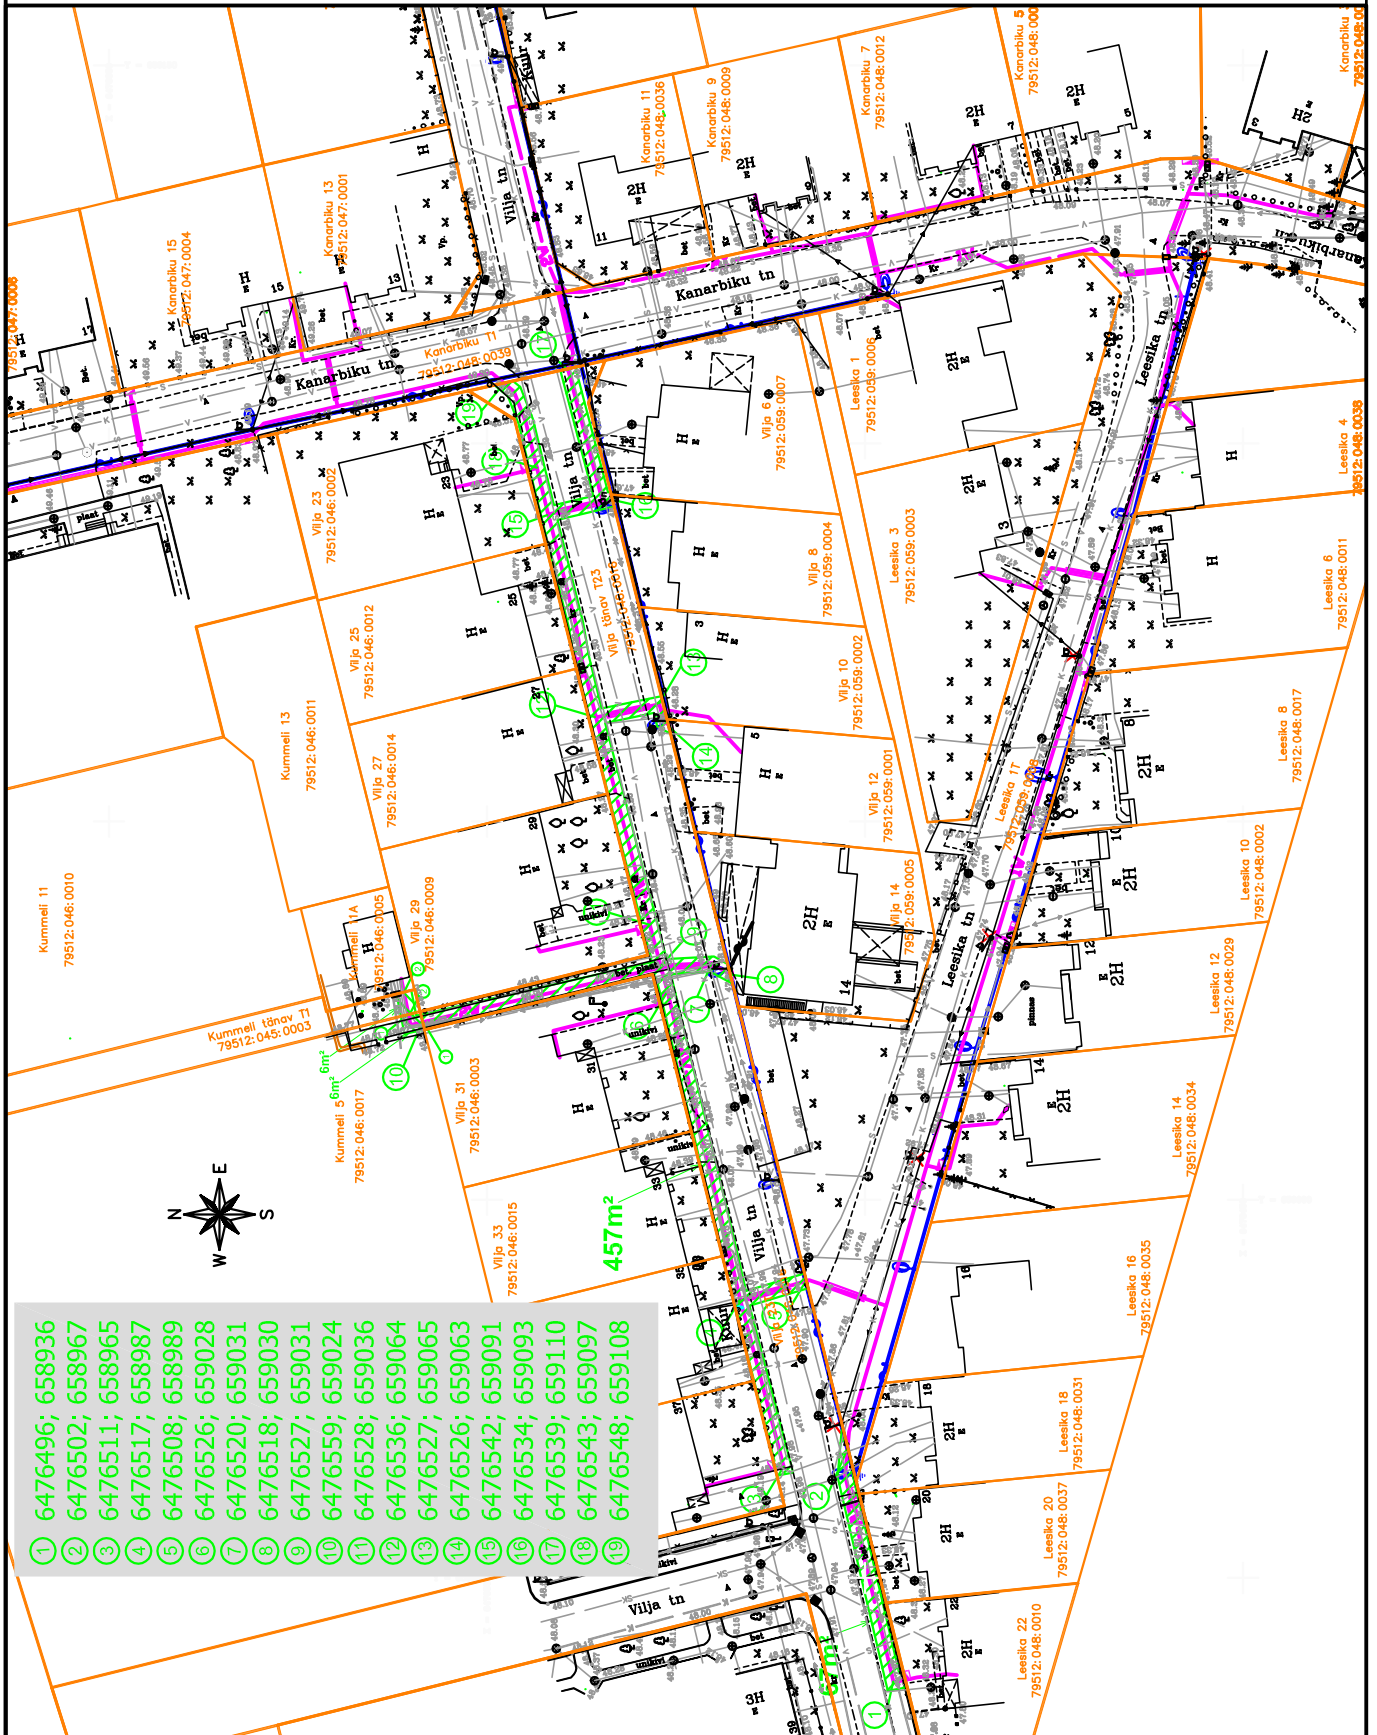

# Kasutusõigusega koormatava maa-ala asendiplaan Tartu linn Vilja tänav T23

Tingmargid

1:1000

projekteeritud 0,4 kV maakaabelliin  
 projekteeritud liitumiskilp  
 projekteeritud jaotuskilp  
 projekteeritud tänavavalgutusliinid  
 katastripiir

kasutusõigusega koormatud maa-ala

Koostas: Hendrik Vissel